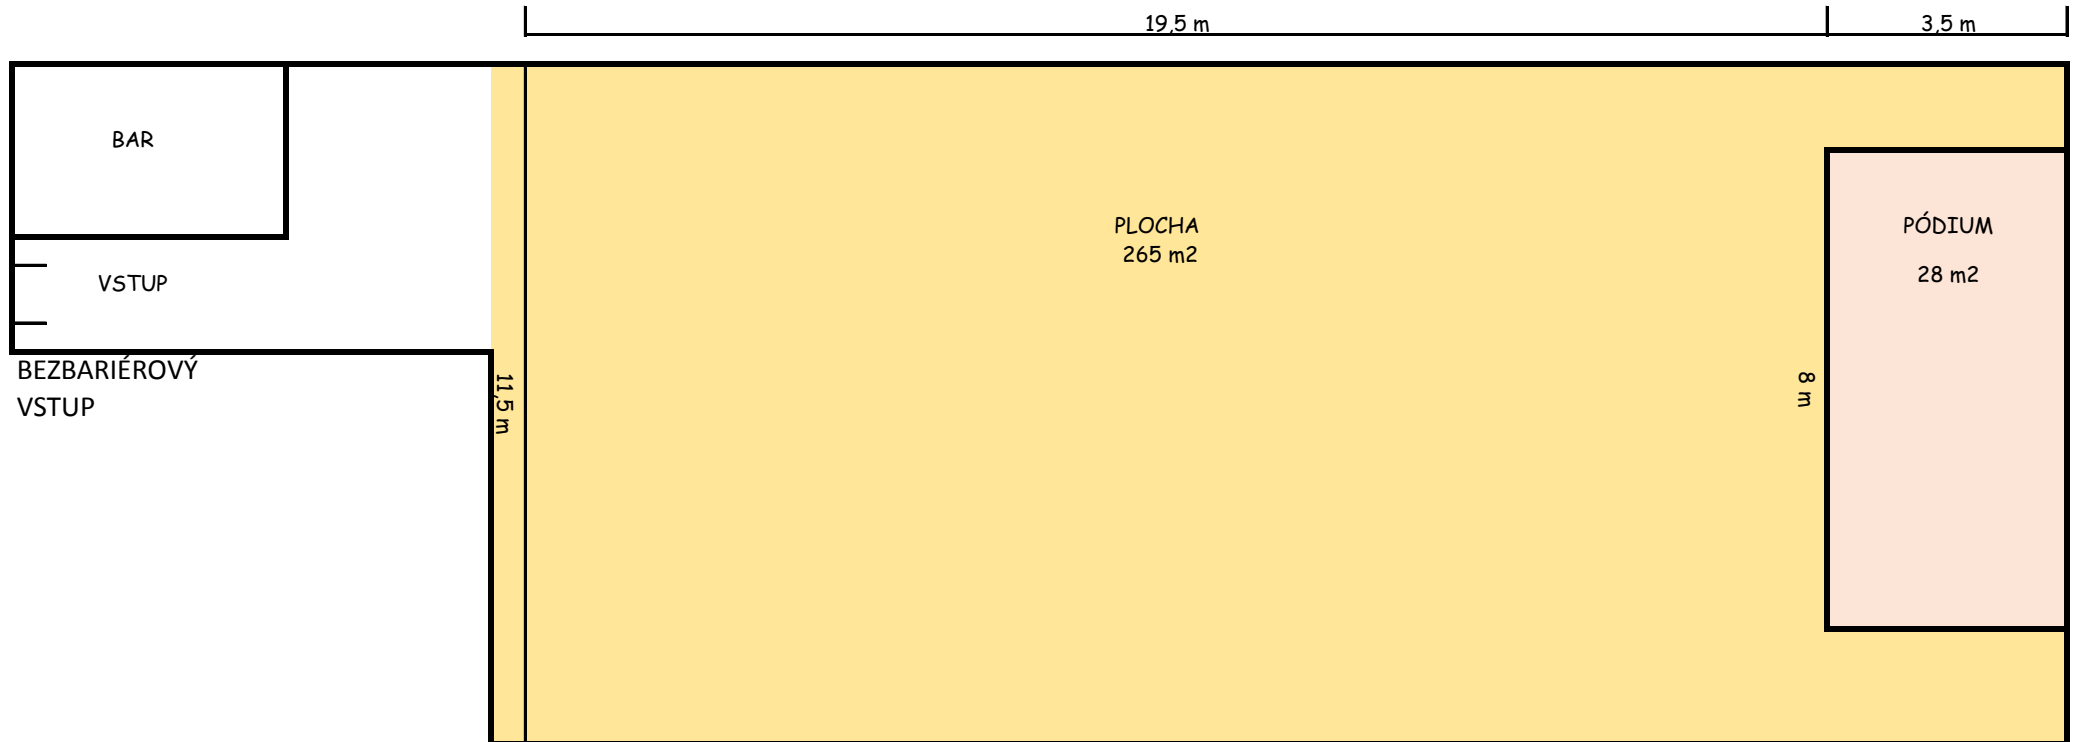

## Sestavy stolů:

1. Divadlo
2. Školení, konference
3. Do tvaru U
4. Do tvaru E
5. Do tvaru I

Kapacita	
150 osob	( jen židle)
80 osob	( židle včetně stolů)
150 osob	( oslavy, soukromé akce)

VSTUP

TERASA

SCHODY